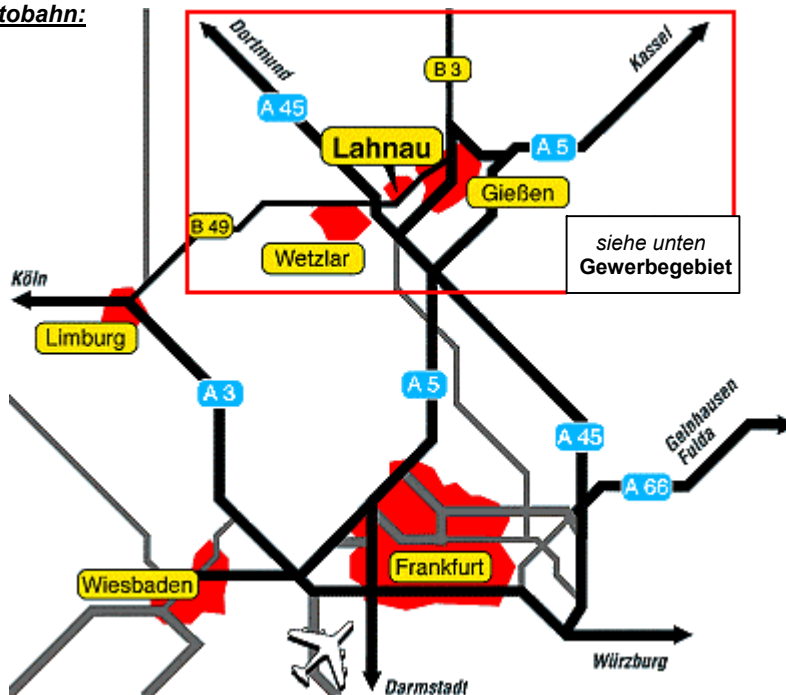

# So finden Sie uns:

Georg-Ohm-Straße 11  
35633 Lahnau  
Fon +49 (0)6441-9665-0

## Anfahrt – Autobahn:

## Anfahrt - Gewerbegebiet :

Gewerbegebiet Polstück