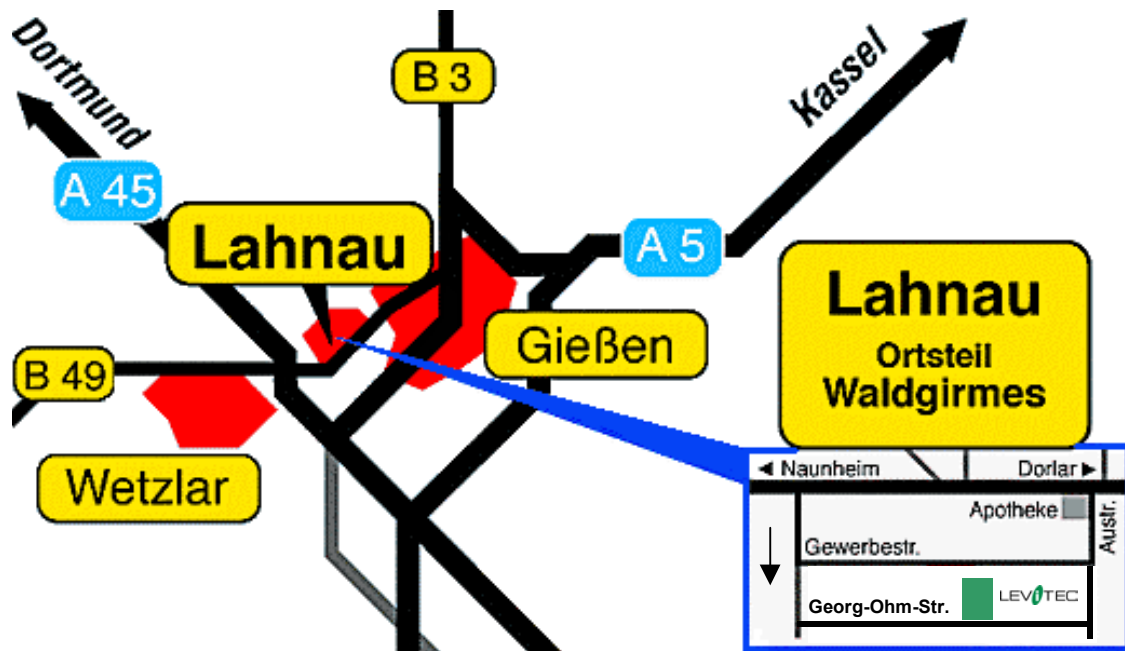

# So finden Sie uns:

Georg-Ohm-Straße 11  
35633 Lahnau  
Fon +49 (0)6441-9665-0

## Anfahrt – Autobahn:

## Anfahrt - Gewerbegebiet :

Gewerbegebiet Polstück